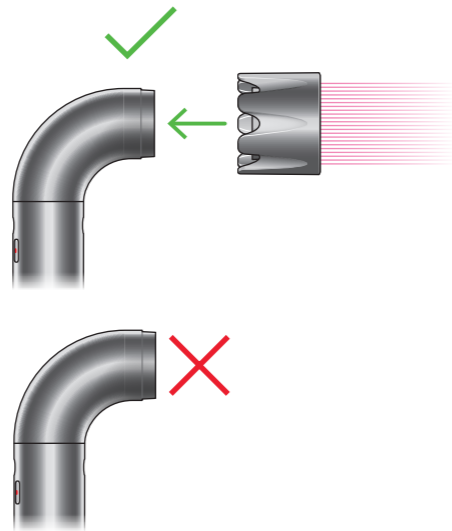

“Our mission is simple.
Solve the problems
others ignore.”

“Nuestra misión es simple.
Resolver problemas
que otros ignoran.”

James Dyson

James Dyson
Engineer and Founder
Ingeniero y Fundador

Quick start
Inicio rápido

dyson supersonic **r**

Quick start Inicio rápido

1. 1 Plug in your hair dryer
   Enchufe su secador de pelo
2. 2 Select your attachment
   Seleccione el accesorio
3. 3 Dry and style
   Seque y peine

Connect an attachment to trigger the airflow and start drying or styling.
Conecte un accesorio para activar el flujo de aire y comience a secar o peinar.