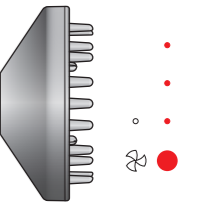

Diffuser
Helps reduce frizz and define curls, coils and waves.
Difusor
Helps reduce frizz and define curls, coils and waves.